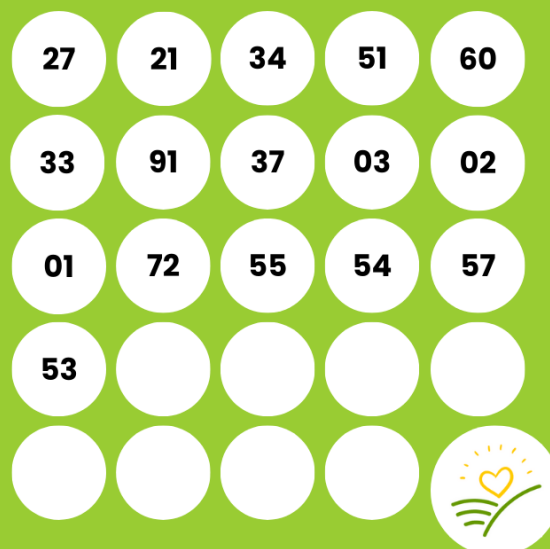

CP De Vlinder - Normaal (Hummelo)

± 37 km

Fiets vanaf het camperpark LA. Eerste (onverharde) weg RA, Koekoekweg. Aan het eind RD, Steenderenseweg. Op het eerste kruispunt RD, Uilenesterstraat. Volg de weg naar knp 27.

Bij knp 53 RD, Hogenkampweg. Na ± 800 meter (onverharde) weg RA, Koekoekweg. Eerste weg RA, Holterveldseweg en je bent terug bij De Vlinder

www.wij-camperen.nl